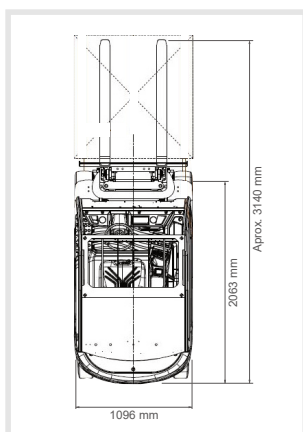

Dimensões

Dimensões gerais (CxLxA) (s/ garfos)	2063 x 1096 x 2110 mm
Dimensão dos garfos (CxLxA)	1070 x 100 x 35 mm
Ajuste lateral dos garfos (exterior dos garfos)	Máx. 970 mm / Min. 200 mm
Altura mínima dos garfos no chão	88 mm
Raio de viragem mínimo	2070 mm
Distância entre eixos	1430 mm
Altura máx. de elevação	4500 mm
Altura do mastro recolhido	2030 mm
Altura do mastro estendido (c/ proteção aérea)	5055 mm
Altura da proteção aérea	2110 mm

Performance

Velocidade de movimentação (com carga / sem carga)	12 / 13 km/h
Velocidade de elevação (com carga / sem carga)	300 / 450 mm/s
Pressão do sistema hidráulico	14.5 Mpa
Sistema de serviço	Hidráulico
Sistema de travagem	Mecânico

Desenhos:

Dimensões principais (a)

Dimensões principais (b)

REVENDEDOR AUTORIZADO