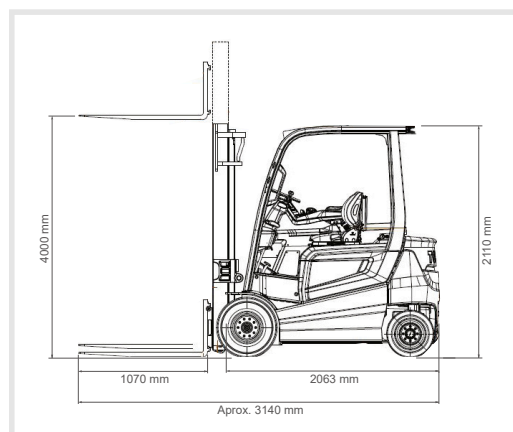

Dimensões

Dimensões gerais (CxLxA) (s/ garfos)	2063 x 1096 x 2110 mm
Dimensão dos garfos (CxLxA)	1070 x 100 x 35 mm
Ajuste lateral dos garfos (exterior dos garfos)	Máx. 970 mm / Min. 200 mm
Altura mínima dos garfos no chão	88 mm
Raio de viragem mínimo	2070 mm
Distância entre eixos	1430 mm
Altura máx. de elevação	4500 mm
Altura do mastro recolhido	2030 mm
Altura do mastro estendido (c/ proteção aérea)	5055 mm
Altura da proteção aérea	2110 mm

Características

- ▶ 100% Elétrico;
- ▶ Mastro Triplex;
- ▶ Mastro resistente, suporta cargas pesadas, dobras e deformações;
- ▶ Mastro com roldanas laterais para maior visibilidade geral;
- ▶ Grelha para encosto da carga estabiliza a mercadoria transportada;

Desenhos:

Dimensões principais (a)

Dimensões principais (b)

REVENDEDOR AUTORIZADO