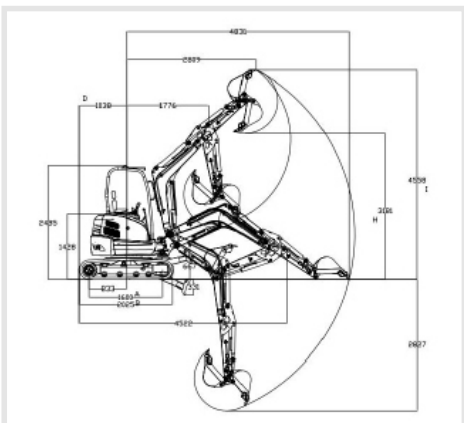

NDI355 MINI ESCAVADORA

BLUE EDITION

NDI355 C/ motor KUBOTA e braço articulado.

| MODELO | Características |
|------------------------|--------------------------------|
| NDI355 Mini Escavadora | Motor Kubota; braço articulado |

| ESCAVADORA | NDI355 |
|---------------------|---------------------------------|
| Peso operacional | 4000 kg |
| Capacidade do balde | 0,11 m ³ |
| Motor | Kubota |
| Modelo | D1703 |
| Tipo de motor | 3 cilindros, refrigerado a água |
| Potência | 18.2 kw (25HP) / 2200 rpm |
| Velocidade max. | 0-3.3 km/h |
| Combustível | Diesel |

| Dimensões | |
|-------------------------------|-----------------------|
| Dimensões gerais (CxLxA) | 2814 x 1550 x 2485 mm |
| Distância entre eixos | 1600 mm |
| Dimensões dos rastros (CxLxA) | 2025 x 300 x 460 mm |
| Raio de rotação traseiro | 630 mm |
| Altura da plataforma ao chão | 522 mm |

| Dados de operação | |
|-----------------------------------|---------|
| Altura máx. de escavação | 4560 mm |
| Altura máx. de descarga | 3180 mm |
| Profundidade máx. de escavação | 2830 mm |
| Inclinação | 0 - 30° |
| Raio máx. de escavação | 4830 mm |
| Raio mín. de rotação | 2814 mm |
| Altura máx. de elevação da lâmina | 667 mm |
| Profundidade máx. da lâmina | 331 mm |