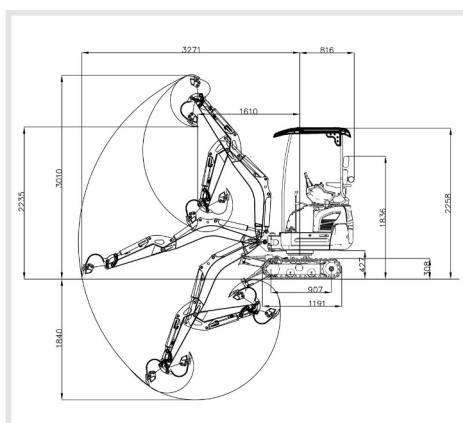

NDI322 MINI ESCAVADORA

BLUE EDITION

NDI322 C/ motor KUBOTA e braço articulado.

MODELO	Características
NDI322 Mini Escavadora	Motor Kubota; braço articulado

ESCAVADORA	NDI322
Peso operacional	1500 kg
Capacidade do balde	0,18 m³
Motor	Kubota
Modelo	D722
Tipo de motor	3 cilindros, refrigerado a água
Potência	10.2 kw (14HP) / 2500 rpm
Velocidade max.	0-2.5 km/h
Combustível	Diesel

Desempenho hidráulico	
Pressão de trabalho	18 Mpa
Fluxo da bomba	21.6 L/min
Deslocamento	719 ml/r
Força máx. de escavação do balde	1060.14 Kg

Dimensões	
Dimensões gerais (CxLxA)	2170 x 993/1250 x 2314 mm
Distância entre eixos	1600 mm
Dimensões dos rastros (CxLxA)	2025 x 300 x 460 mm
Raio de rotação traseiro	1840 mm
Altura da plataforma ao chão	522 mm

Dados de operação	
Altura máx. de escavação	3010 mm
Altura máx. de descarga	2235 mm
Profundidade máx. de escavação	1840 mm
Inclinação	0 - 30°
Raio máx. de escavação	3271 mm

Dimensões em manobras de trabalho