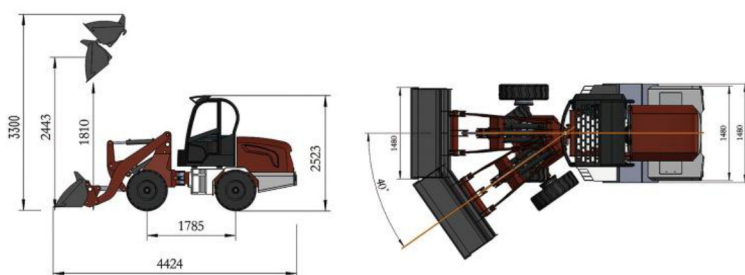

WL12 PÁ CARREGADORA

WL12

MODELO

WL12 Pá Carregadora

PÁ CARREGADORA

WL12

Capacidade de carga	1000 kg
Peso	3300 kg
Capacidade do balde	0.4 m³
Largura do balde	1500 mm
Motor	Xinchai 498BT
Tipo de Motor	4 cilindros, refrigerado a água
Potência	36.6 kw
Torque máx.	220 Nm
Transmissão	Automática
Pressão hidráulica	1.0 - 1.8mpa
Sistema de condução	Tração nas 4 rodas
Travão de serviço	Manual
Velocidade	25 km/h
Inclinação máx.	42°
Combustível	Gasóleo
Capacidade tanque de combustível	65 L

Dimensões

Dimensões gerais (CxLxA)	4424 x 1480 x 2523 mm
Pneus	27/10,5-15
Distância entre eixos	1785 mm
Distância mínima ao solo	278 mm

Dados de operação

Altura de descarga	1810 mm
Alcance da descarga	640 mm

Características

- Engate rápido
- Cabina c/ac
- Câmera traseira, USB, Rádio
- Joystick
- Assento ajustável
- Lâmpada de trabalho LED